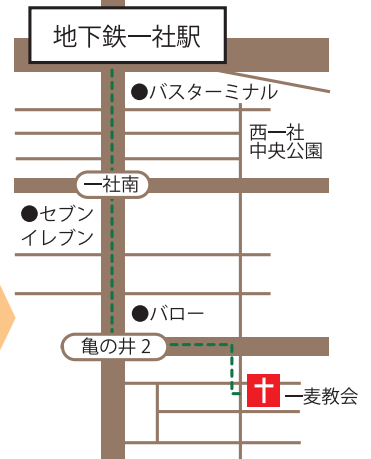

会場地図

ワトトの活動や全国情報はコチラ！

ワトトをぜひご支援ください！

WWW.WATOTO.JP

WATOTOJP

検索

[寄付金の送付先] ゆうちょ銀行 ワトトジャパン 00170-5-710182
[お問い合わせ] ワトトジャパン info@watoto.jp

この資金はワトトの施設、教育、支援のためにウガンダへ送金されます。