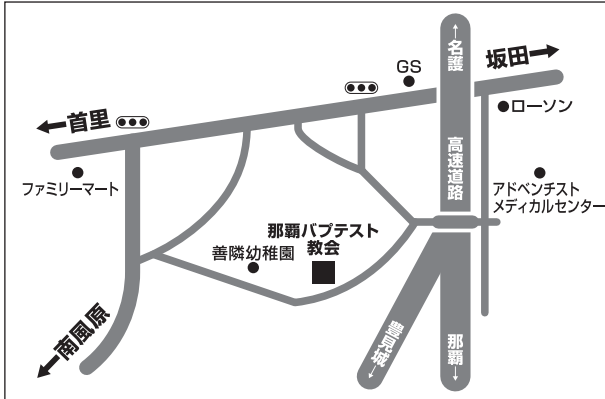

キム・ヨンエ

講師 / 金英愛 (韓東大学金泳吉総長夫人)

梨花女子大学教育学部・同大学院卒
ニューヨーク州立大学大学院卒
1970 金泳吉氏と結婚
1980~1993 梨花女子大学特殊教育科講師
現在オンヌリ教会勸士
韓東大学設立のエピソードを記録した『パピルスのかご』著者

いのちありがとうの会主催 第2回 韓東大学・創造セミナー

沖縄

那覇バプテスト教会

■7月15日(日)

■7月16日(月)

午前 10:30 礼拝メッセージ 午後 2:00 創造セミナー
午後 3:00 宣教大会

那覇バプテスト教会(国吉 守牧師)
<http://www.naha-baptist.jp/>
沖縄県中頭郡西原町字幸地 1029-1
TEL/ 098-944-5331

モノレール首里駅で下車、西原方面行き、那覇バス46番(糸満・西原線)に乗り換え、「幸地ハイツ入口」バス停で下車、徒歩5分

岡山

西大寺キリスト教会