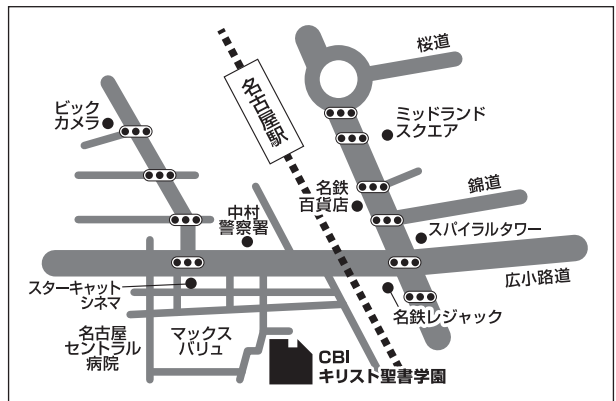

■7月17日(火)

■7月18日(水)

午後 7:30 創造セミナー 午前 9:30 教育講演会
午後 7:30 創造セミナー

西大寺キリスト教会(赤江 弘之牧師)
<http://www.scch.jp/>
岡山県岡山市東区西大寺中野543-2
TEL/ 086-943-7552

三重

創愛キリスト教会

■7月19日(木)

■7月20日(金)

午後 6:30 創造セミナー 午後 2:00 教職者セミナー
午後 6:30 創造セミナー

創愛キリスト教会(堀越暢治牧師・高桑照雄牧師)
<http://elifep.heteml.jp/elifep/modules/pico/soai.html>
三重県四日市市小林町 3018-169
TEL/ 059-321-2773

JRを利用した場合/JR四日市駅下車、三重交通バス停・JR四日市駅1番のりばから「宮妻口」行きもしくは「椿大神社」行きに乗り、「内山道」下車、徒歩10分

愛知

キリスト聖書学園

■7月21日(土)

午前 10:00 ~ 12:00 創造セミナー

キリスト聖書学園(マイケル・オー学長)
<http://shingakkou.net/>
愛知県名古屋市中村区太閤1-4-10
TEL/ 052-462-8331

JR名古屋駅、太閤通口(新幹線口)よりセブンイレブンが見える角で左折北陸銀行角で信号を渡り、二つ目の角で右折。

- ・いずれのセミナーも事前申込不要、参加無料です。(日本語通訳あり)
- ・席上献金の時間があります。