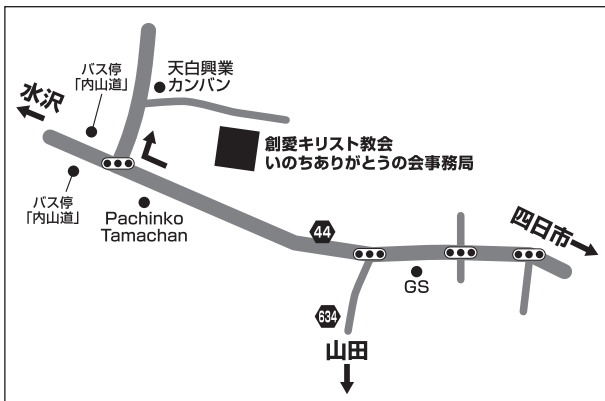

■7月17日(火)

■7月18日(水)

午後 7:30 創造セミナー 午前 9:30 教育講演会
午後 7:30 創造セミナー

西大寺キリスト教会(赤江 弘之牧師)
<http://www.scch.jp/>
岡山県岡山市東区西大寺中野543-2
TEL/ 086-943-7552

三重

創愛キリスト教会

■7月19日(木)

■7月20日(金)

午後 6:30 創造セミナー 午後 2:00 教職者セミナー
午後 6:30 創造セミナー

創愛キリスト教会(堀越暢治牧師・高桑照雄牧師)
<http://elifep.heteml.jp/elifep/modules/pico/soai.html>
三重県四日市市小林町 3018-169
TEL/ 059-321-2773

JRを利用した場合/JR四日市駅下車、三重交通バス停・JR四日市駅1番のりばから「宮妻口」行きもしくは「椿大神社」行きに乗り、「内山道」下車、徒歩10分