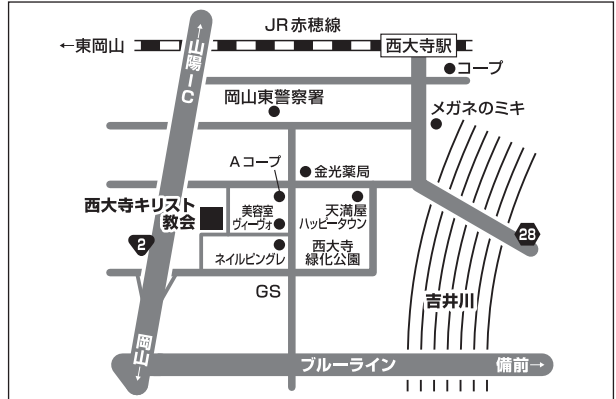

午前 10:30 礼拝メッセージ 午後 2:00 創造セミナー
午後 3:00 宣教大会

那覇バプテスト教会(国吉 守牧師)
<http://www.naha-baptist.jp/>
沖縄県中頭郡西原町字幸地 1029-1
TEL/ 098-944-5331

モノレール首里駅で下車、西原方面行き、那覇バス46番(糸満・西原線)に乗り換え、「幸地ハイツ入口」バス停で下車、徒歩5分

岡山

西大寺キリスト教会

■7月17日(火)

■7月18日(水)

午後 7:30 創造セミナー 午前 9:30 教育講演会
午後 7:30 創造セミナー

西大寺キリスト教会(赤江 弘之牧師)
<http://www.scch.jp/>
岡山県岡山市東区西大寺中野543-2
TEL/ 086-943-7552

三重

創愛キリスト教会

■7月19日(木)

■7月20日(金)