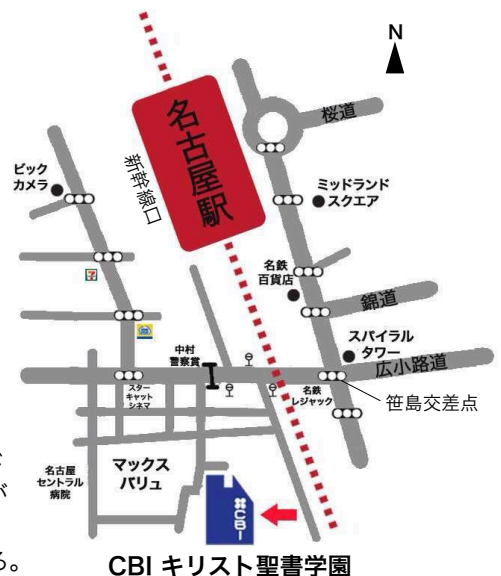

2013年

日時：**1月19日(土) 午後2時～5時**

名古屋定例会集 ※今後、2ヶ月に1回開催予定。

会費：2,000円

会場：**CBI (キリスト聖書学園) 2F集会室**

名古屋市中村区太閤1-4-10 TEL 052-462-8331

※**名古屋駅より徒歩7分**

■**アクセス** JR・地下鉄・名鉄・近鉄各線の名古屋駅より徒歩7分。名古屋駅南の笹島交差点(名鉄レジャック角)より西へ新幹線ガードをくぐる。歩道橋を過ぎてすぐの道を南へ左折。正面にCBIの建物が見えます。お車の方は近隣のコインパーキングをご利用下さい。※名古屋駅・新幹線口からはガードに沿って南へ進み、歩道橋を渡る。