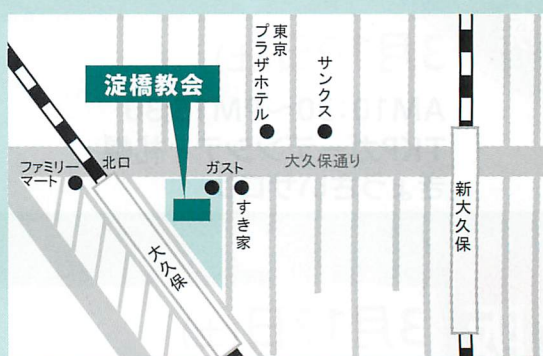

2月25日(土)

本大会

エル・シアター(エル・おおさか内)

〒540-0031 大阪府大阪市中央区北浜東3-14
TEL 06-6942-0001
・京阪・地下鉄谷町線「天満橋駅」より西へ300m
・京阪・地下鉄堺筋線「北浜駅」より東へ500m
・JR東西線「大阪天満宮駅」より南へ850m

3月17日(土)

■大阪スケジュール■

9:30~	開場		
10:00~11:30	聖会I	メッセージ1	中川健一
11:30~13:00	聖会II	メッセージ2	エレズ・ソレフ師
13:00~14:00	休憩		
14:00~16:00	聖会III	メッセージ3	エレズ・ソレフ師 まとめ 中川健一

テレピアホール 東海テレビ放送

〒461-0005 愛知県名古屋市東区東桜1-14-25
TEL:052-954-1165
・地下鉄東山線・名城線「栄」駅、名鉄瀬戸線「栄町」駅下車
4A番出口より東へ徒歩5分 ・市バス「東新町」下車
・地下鉄桜通線「高岳」駅下車、南へ徒歩5分

3月3日(土)

淀橋教会

〒169-0073 東京都新宿区百人町1-17-8
TEL 03-3368-9165
・JR総武線・大久保駅下車、徒歩1分
・JR山手線・新大久保駅下車、徒歩3分

3月20日(火・祝)

■東京スケジュール

9:30~	開場		
10:00~11:30	聖会I	メッセージ1	中川健一
11:30~13:00	聖会II	メッセージ2	黒川知文教授
13:00~14:00	休憩		
14:00~15:30	聖会III	メッセージ3	エレズ・ソレフ師
15:30~17:00	聖会IV	メッセージ4	エレズ・ソレフ師 まとめ 中川健一

TKPガーデンシティ札幌 きょうさいサロン(芙蓉)