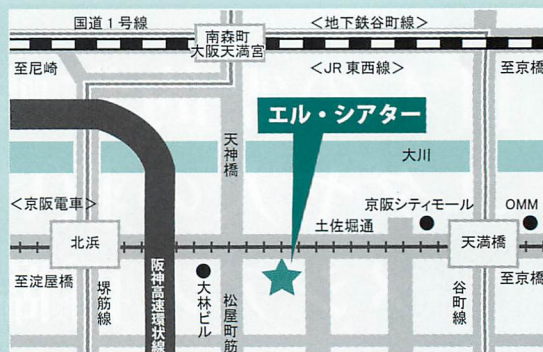

TEL 055-993-8880/8883(FAX)

www.harvesttime.tv

プレ大会

■沖縄・名古屋・札幌スケジュール■

10:00~	開場		
10:30~12:30	聖会I	メッセージ1	中川健一
12:30~13:30	休憩		
13:30~15:30	聖会II	メッセージ2	中川健一

沖縄県男女共同参画センター 「ているる」1階ホール(那覇市)

〒900-0036 沖縄県那覇市西3丁目11番1号
三重城合同庁舎内 TEL:098-866-9090(代)
[モノレール]県庁前駅下車、「バス」パレットくもじ前より
市内線(1・2・5・15番)市外線(45番)→三重城バス停下車

2月25日(土)

本大会

エル・シアター(エル・おおさか内)

〒540-0031 大阪府大阪市中央区北浜東3-14
TEL 06-6942-0001
・京阪・地下鉄谷町線「天満橋駅」より西へ300m
・京阪・地下鉄堺筋線「北浜駅」より東へ500m
・JR東西線「大阪天満宮駅」より南へ850m

3月17日(土)

■大阪スケジュール■

9:30~	開場		
10:00~11:30	聖会I	メッセージ1	中川健一
11:30~13:00	聖会II	メッセージ2	エレズ・ソレフ師
13:00~14:00	休憩		
14:00~16:00	聖会III	メッセージ3	エレズ・ソレフ師 まとめ 中川健一