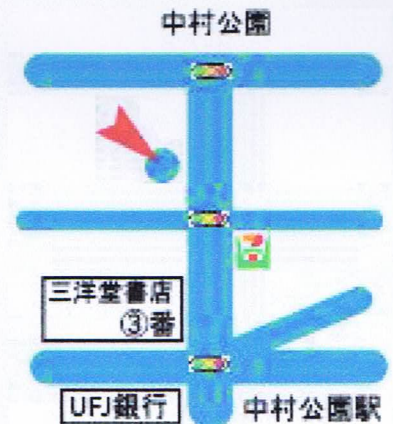

地下鉄中村公園駅下車③番出口
から徒歩3分

敬愛する皆様へ

ハレルヤ！主の御名を賛美いたします。

寒い冬が過ぎ、木々や花々が少しずつ色づいてくる今日この頃です。皆様は、いかがお過ごしでしょうか？春は、新しい生命を感じる季節ですね。そんな春の良き日に、モリユリ後援会「メロディ会・セントレア」が発足することになりました。謹んで、ご案内をさせていただきます。

「メロディ会」は、福音歌手・森 祐理の働きを祈りをもって支える後援会で、活動の両輪として、10年以上に亘って祐理姉を支え続けています。

現在、関西、関東、釧路、静岡、北陸、四国の全国6地域にて、集まりが持たれ、年に一度祐理姉を迎えての「集い」は、良き伝道の機会としても用いられています。

そんなメロディ会に、長年切望しておりました中部地区での集まりができますことは本当に嬉しく、神様に心から感謝しております。

すでに「静岡の集い」がありますので、基本的に愛知・岐阜・三重の3県を中心に、名称も「セントレア」と新鮮なイメージでスタートいたします。