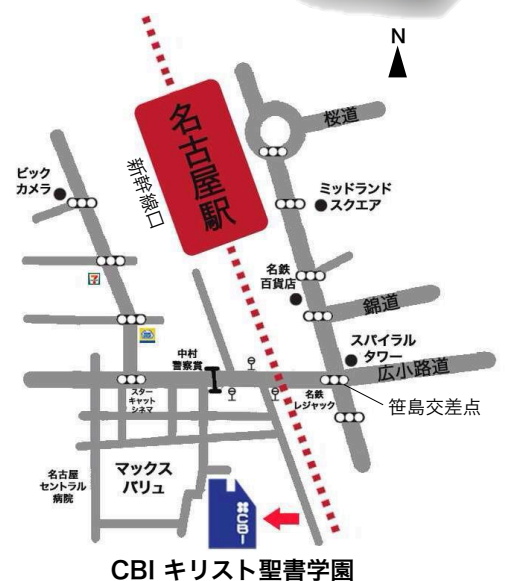

2013年3月 NHKテレビでも紹介されました ▶

2013年

日時：6月21日(金)午後6時半～8時半

名古屋定例集会 ※今後、月に1回程度開催(8月休み)

会費：1,500円・参加自由

※できれば下記メールまたは携帯までご連絡を下さい。

会場：CBI(キリスト聖書学園) 3F集会室

名古屋市中村区太閤1-4-10 TEL 052-462-8331

### ※名古屋駅より徒歩7分

■アクセス JR・地下鉄・名鉄・近鉄各線の名古屋駅より徒歩7分。  
名古屋駅南の笹島交差点(名鉄レジャック角)より西へ新幹線ガードをくぐる。歩道橋を過ぎてすぐの道を南へ左折。正面にCBIの建物が見えます。お車の方は近隣のコインパーキングをご利用下さい。  
※名古屋駅・新幹線口からはガードに沿って南へ進み、歩道橋を渡る。

主催：VIPクラブ名古屋 [www.vip-nagoya.jp](http://www.vip-nagoya.jp)