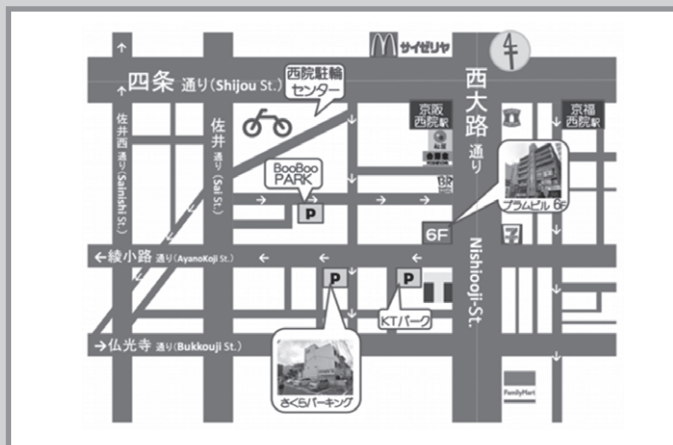

## 【大阪】 10月3日（木）

午後7時開始

VIP関西センター9F

(大阪市中央区北浜 2-3-10 TEL 090-8379-7068)

- 京阪電車「北浜駅」、堺筋線「北浜駅」2番出口を出て真正面のビルです。駐車場はありません。車で来られる方は、近くのコインパーキングにお停めください。

## 【京都】 10月4日（金）

午後7時開始

京都オンヌリキリスト教会

(京都市右京区西院三蔵町14)

プラムビル6F TEL 090-9611-5967)

- 阪急京都線「西院駅」下車徒歩1分

## 【名古屋】 10月5日（土）

午後2時開始

CBI・キリスト聖書学園

(名古屋市中村区太閤 1-4-10 TEL 052-462-8331)

- JR名古屋駅、太閤通口（新幹線口）よりセブンイレブンが見える角で左折、北陸銀行角で信号を渡り、左折（新幹線側）二つ目の角で右折。