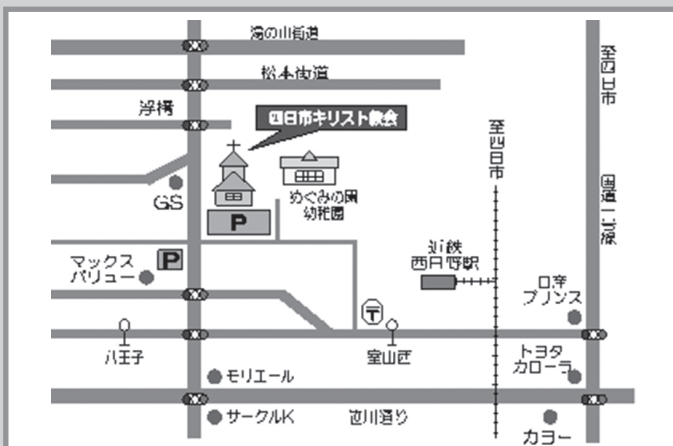

## 【名古屋】 10月5日（土）

午後2時開始

CBI・キリスト聖書学園

(名古屋市中村区太閤 1-4-10 TEL 052-462-8331)

- JR名古屋駅、太閤通口（新幹線口）よりセブンイレブンが見える角で左折、北陸銀行角で信号を渡り、左折（新幹線側）二つ目の角で右折。

## 【四日市】 10月6日（日）

午後1時半開始

日本長老教会 四日市キリスト教会

(四日市市山室町 466-2 TEL 059-322-2795)

- 近鉄四日市駅からバスご利用の場合  
三交バス南のりば6番のりば  
「宮妻口行き」「椿大社行き」「小山田病院行き」に乗車、八王子バス停下車、徒歩5分
- 車でお越しの場合

東名阪自動車道ご利用の場合、四日市インターより国道477号を東へ約20分。

国道1号線ご利用の場合、四日市市日永交差点より笹川通りを西へ約10分。