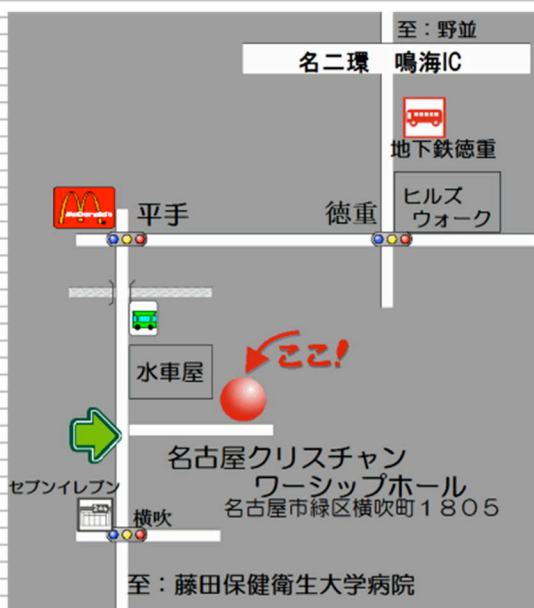

岩渕まこと

Special Live

会場：Nagoya

クリスチャンワーシップホール P-Rock

2012 5/19 sat
open 6:00p.m.
start 6:30p.m.

一般 ¥1500
高校生以下 ¥800
※座席が要らないお子様は
無料です
【60席限定】

<http://blog.goo.ne.jp/prock2011>

お問い合わせ・ご予約
090-3444-5930 (青木)
greenchapel@aol.jp