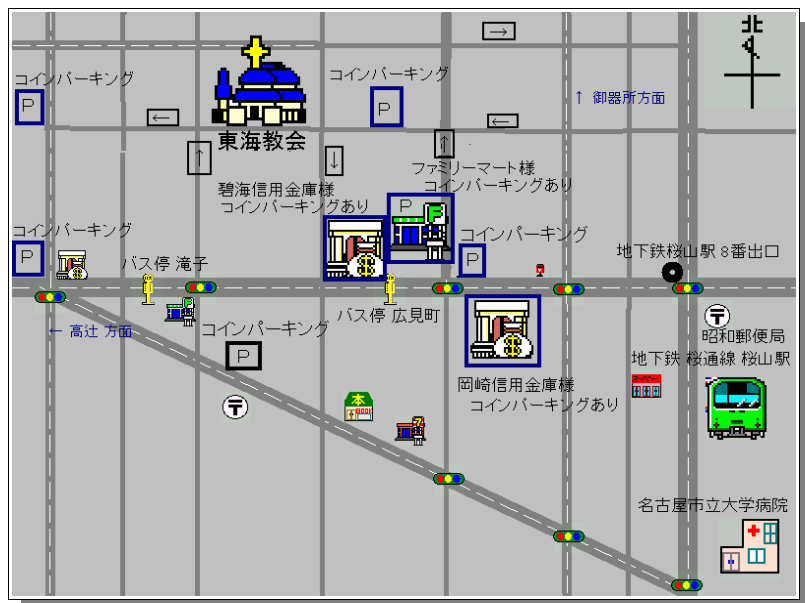

ハンドベル演奏：ケリーベルクワイア

指揮者：坂野 延子 岡田 裕美

演奏曲：アヴェ・マリア、いつくしみふかき、

どじょっこふなっこ、ねこふんじゃった その他

日 時：2012年3月11日（日） 開場：午後1時30分 開演：午後2時

会 場：日本基督教団 東海教会 礼拝堂

入場料：大 人1名：1,000円（前売券・当日精算とも）

子ども・学生（7歳～18歳）1名：ワンコイン

（100円以上でお願いします・当日精算のみ・前売券なし）

乳幼児（未就学児）：無 料

収益は 東日本大震災の被災者支援の募金として献げます

会場周辺図

専用駐車場はございません。

公共交通機関でのご来場をおすすめします。

自動車でご来場の場合には

周辺の有料駐車場をご利用ください。