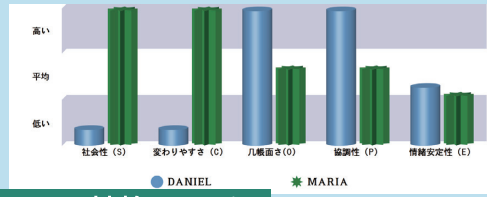

SCOPE 性格チェック

プリペアー・エンリッチCV ファシリテーター養成講座 スケジュール

午前A 10:00~10:50	セッション1 プリペアー・エンリッチとは
午前B 11:00~12:00	セッション2 テスト結果 分析の読み方
昼食・休憩 12:10~13:00	
午後A 13:00~14:30	セッション3 分析の読み方続き
午後B 14:45~16:30	セッション4 SCOPEファミリーマップ 分析後のカウンセリングについて

2日目は分析結果を伝え、課題に取り組む、フィードバックカウンセリングの演習となります。
このセミナーを修了された方々は、「プリペアー・エンリッチCV」のプログラムを使う世界共通の資格を持ちます。

遠方の方は、4名以上の参加者があれば、交通費なしで出張セミナーをいたします。要相談

推薦
の
言葉

平木典子 先生より

[家族心理士・臨床心理士 統合的心理療法研究所 所長]

オルソン博士の開発した「プリペアー・エンリッチ」は、結婚カウンセリングのプログラムとして「プリペアー=結婚の準備・婚前カウンセリングのために」「エンリッチ=結婚を豊かにするために」、欧米では実践に、リサーチに広く活用されているものです。

カップルの関係を5つのタイプに分けて明確にし、強みをより強化して、満足いく関係づくりを支援します。

オルソン博士も長年、日本語版の活用を望んでおられ、私も西岡さんたちが日本の活用を可能にくださったことを喜んでます。

申し込み用紙

氏名

氏名ローマ字

住所 〒

電話

メールアドレス

事務局

西岡まり子

電話 080-3475-7902

FAX 049-299-4995

Email prepare.enrich.japan@gmail.com