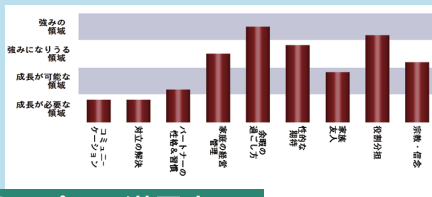

プリペアー・エンリッチとは

ミネソタ大学の家族心理学者ディビット・オルソン博士の開発されたプログラムで、北米、ニュージーランド、欧州などで、教会の牧師、専門的なカウンセラーにより結婚準備やカウンセリングのために用いられています。

全米一の普及率を持ち、1980年から300万組以上のカップルの助けとなってきました。ネットでの質問に答えることにより、二人の関係が分析され、価値観、コミュニケーション、対立の解決法のパターン、お互いの性格(SCOPE)、育った家族関係(Family Map)などが、客観的に見えるかたちで表されます。分析結果から明確にされた、二人の関係の強みや課題への具体的な改善方法を紹介するオルソン博士のワークブックも用意されています。

二人の陥りやすい問題に働きかけ、結婚や家族を豊かにする、一つのツール(道具)にしかすぎませんが、結婚に携わる皆様の働きをより実り多いものに、そして夫婦という現実の中で「愛」が具現化されるためにも、カウンセラー、コーチ、聖職者、養子縁組などの、結婚と家族に関わる働き人に紹介されています。

カップルの満足度