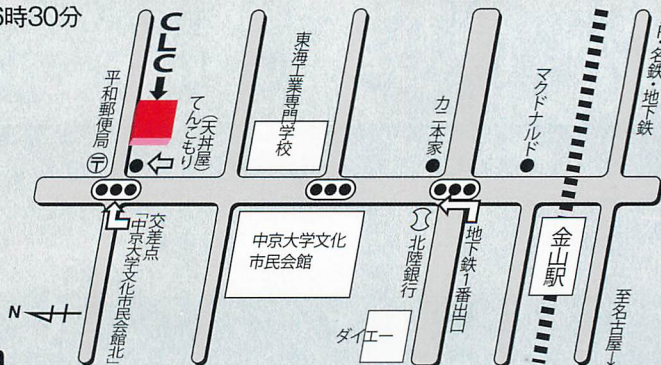

CLC名古屋店のご案内

営業時間:月曜日~土曜日 午前10時~午後6時30分

祝日も営業

定休日:日曜日

FAX、お電話、メール等でのご注文、

通信販売も承っております。

〒460-0022

名古屋市中区金山2-1-3

金山クリスチャンセンター2階

電話:052-324-7550

ファックス:052-323-5599

Eメール:nagoya@clc-books.com

(JR・名鉄・地下鉄)金山駅から
徒歩約5分です。皆さまのご来
店をお待ちしております。
「マクドナルド」から「てんこもり
(天井屋)」まで、まっすぐ直進で
す。途中の「カニ本家」は大き
な蟹の看板が目印です。「てんこ
もり」も、大きな天井の看板が
目印です。
(お車でご来店のお客様は、店
舗周辺にコインパーキングが多
数ありますので、ご利用ください)