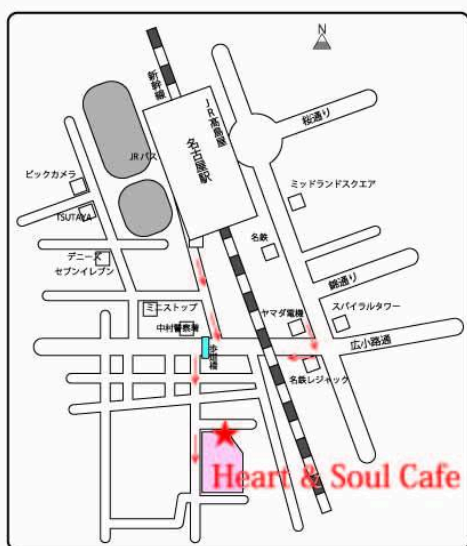

● 吉村美穂

立命館大学法学部、京都市立芸術大学音楽、グラーツ国立音楽大学卒業。
音楽の都 ウィーンで合唱団&ソリストとして研鑽を積み、2006年より
キリストの愛を伝えるクリスチャンシンガーとしての活動を開始。全世界
に、歌と証で福音を届けている。

「ここから」「In Your Grace」「Magnificat~ChristmasSongs」「ガリラヤの風薫る丘で」(いのちのことば社・ライフクリエイション)「聖なるつよさ」(吉村美穂音楽事務所)「Aus Liebe~愛ゆえに~」(いのちのことば社・ライフクリエイション) 6枚のCDをリリース

滋賀県内のゴスペル教室講師。京都平安女学院中学高校コーラス部ヴォイストレーナー。VIP 湖南うたの学校 Chorschule 講師